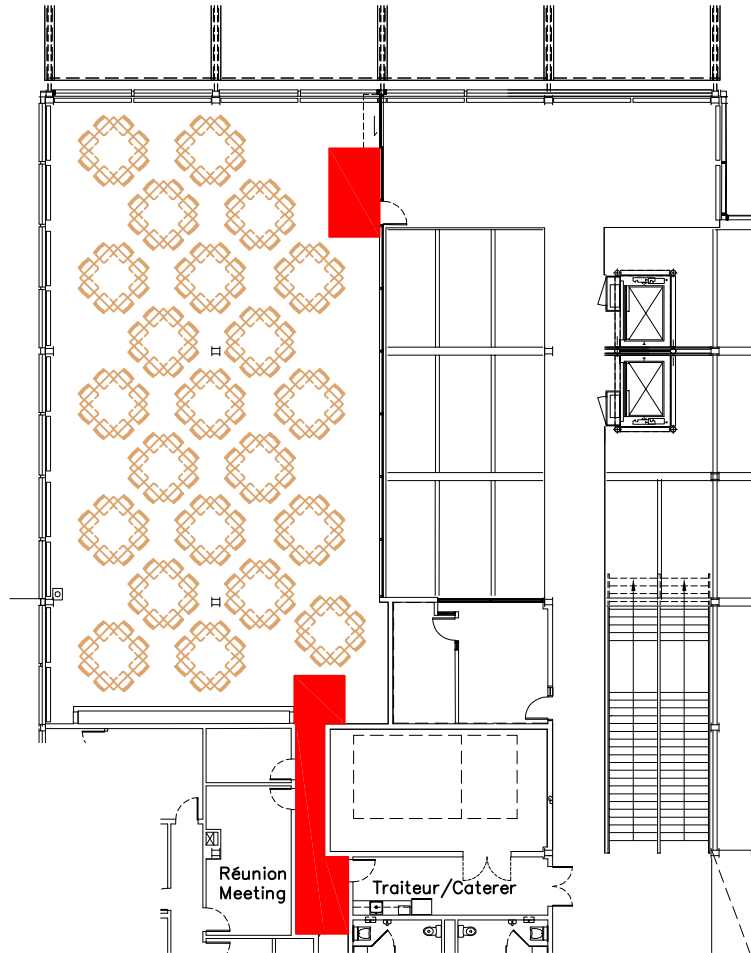

Banquet Tables carré 6' x 6', 8 personnes par table
Seated dinner square table 6' x 6', 8 people per table

CAPACITÉ MAXIMUM : 176
MAXIMAL CAPACITY : 176

**ZONE DE DÉGAGEMENT
OBLIGATOIRE 6'-0" x 6'-0"
À L'AVANT DES PORTES
D'ISSUES.
OBLIGATORY CLEARANCE OF
6'-0" x 6'-0"
IN FRONT OF EXIT DOORS.**

Table 8 personnes
Table 8 people

ÉCHELLE/SCALE 1: 300

SOCIÉTÉ DU VIEUX-PORT DE MONTRÉAL

(514) 496-8942

OLD PORT OF MONTRÉAL CORPORATION INC.

Renseignements généraux / General Information

SALLE CLIMATISÉE
VUE SUR LE VIEUX-MONTRÉAL
PLAFOND À 13'-6" (4,1m)
TOILETTES
FENESTRATION SUR 3 FAÇADES

AIR CONDITIONING
VIEW OF THE OLD MONTRÉAL
CEILING AT 13'-6" (4,1m)
TOILETS
WINDOWS ON THREE SIDES

PLAN D'ENSEMBLE / GENERAL VIEW