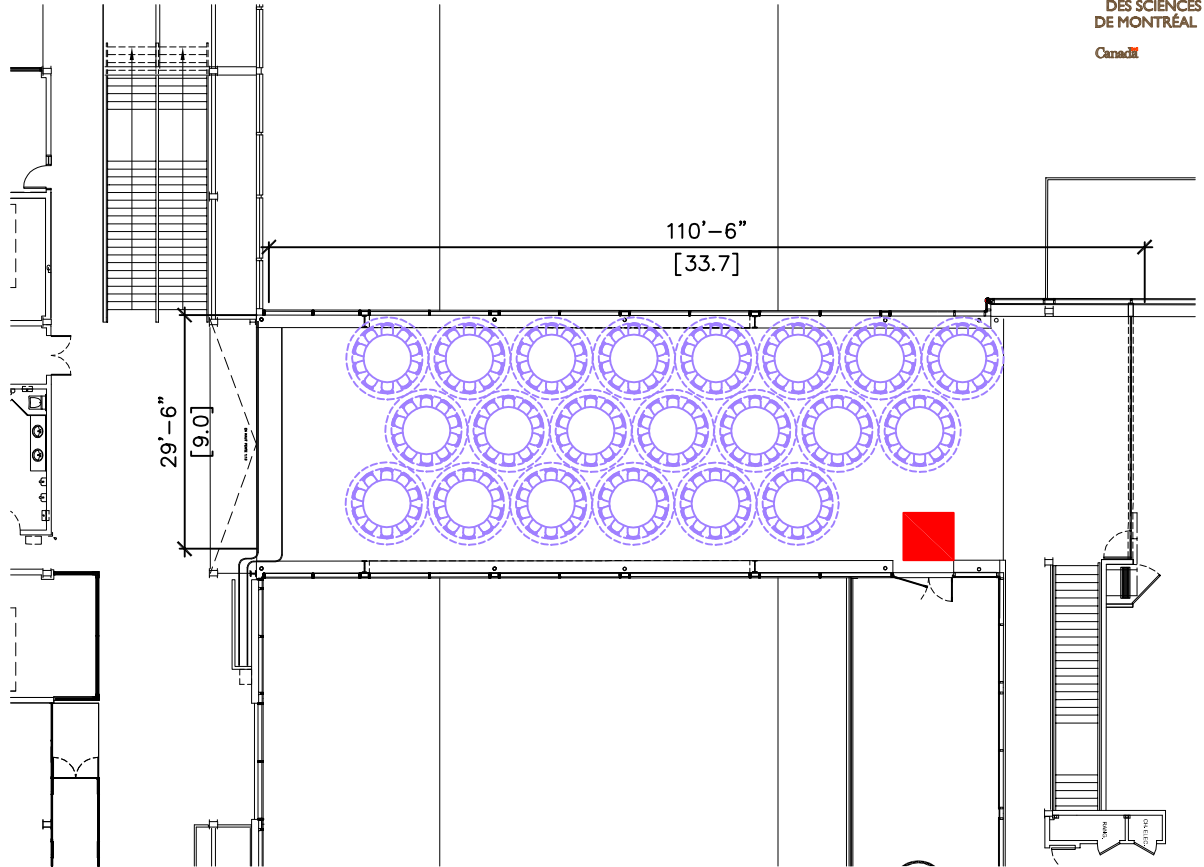

Banquet 72po, 10 personne par table  
Seated dinner table 72", 10 people per table  
CAPACITÉ MAXIMUM : 210  
MAXIMAL CAPACITY : 210

Table 10 pers. (incluant aire de circulation)  
Table 10 people (including circulation area)

 ZONE DE DÉGAGEMENT OBLIGATOIRE 6'-0"  
x 6'-0" À L'AVANT DES PORTES D'ISSUES.

ÉCHELLE/SCALE 1: 300

SOCIÉTÉ DU VIEUX-PORT DE MONTRÉAL

(514) 496-8942

OLD PORT OF MONTRÉAL CORPORATION INC.

**Renseignements généraux / General Information**

SALLE CLIMATISÉE  
PLAFOND À 12'-2" (3,7m)  
 TOILETTES

AIR CONDITIONING  
CEILING AT 12'-2" (3,7m)  
 TOILETS

**Superficie**  
3465 pi ca. (319 m ca.)

**Area**  
3465 sq. ft. (319 sq. m.)

**PLAN D'ENSEMBLE / GENERAL VIEW**