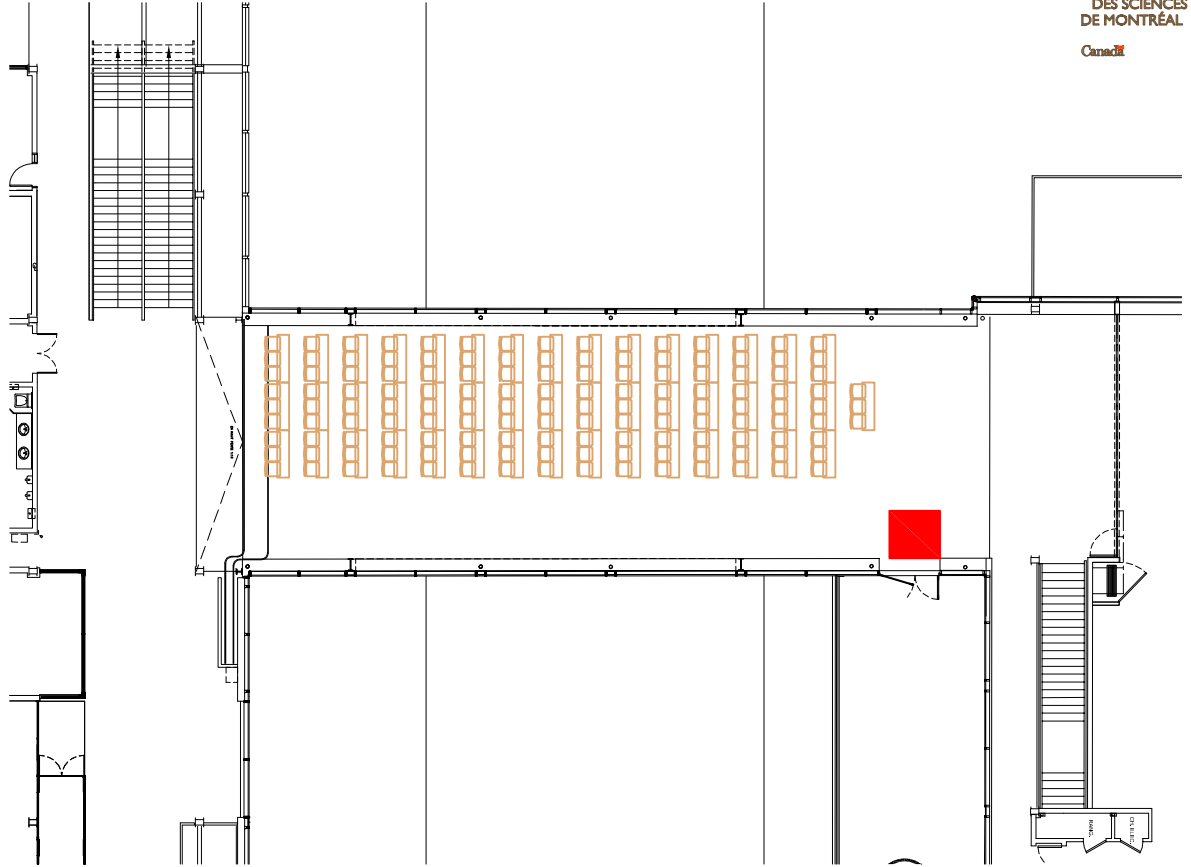

École – Tables 6' x 18" – 3 personnes par tables

Classroom – Table 6' x 18" – 3 people per table

CAPACITÉ MAXIMUM : 138

MAXIMAL CAPACITY : 138

 Pupitre 3 pers.  
Desk 3 people

 ZONE DE DÉGAGEMENT OBLIGATOIRE 6'-0"  
x 6'-0" À L'AVANT DES PORTES D'ISSUES.

ÉCHELLE/SCALE 1: 300

SOCIÉTÉ DU VIEUX-PORT DE MONTRÉAL

(514) 496-8942

OLD PORT OF MONTRÉAL CORPORATION INC.

**Renseignements généraux / General Information**

SALLE CLIMATISÉE

AIR CONDITIONING

PLAFOND À 12'-2" (3,7m)

CEILING AT 12'2" (3,7m)

 TOILETTES

 TOILETS

**Superficie**

3465 pi ca. (319 m ca.)

**Area**

3465 sq. ft. (319 sq. m.)

**PLAN D'ENSEMBLE / GENERAL VIEW**