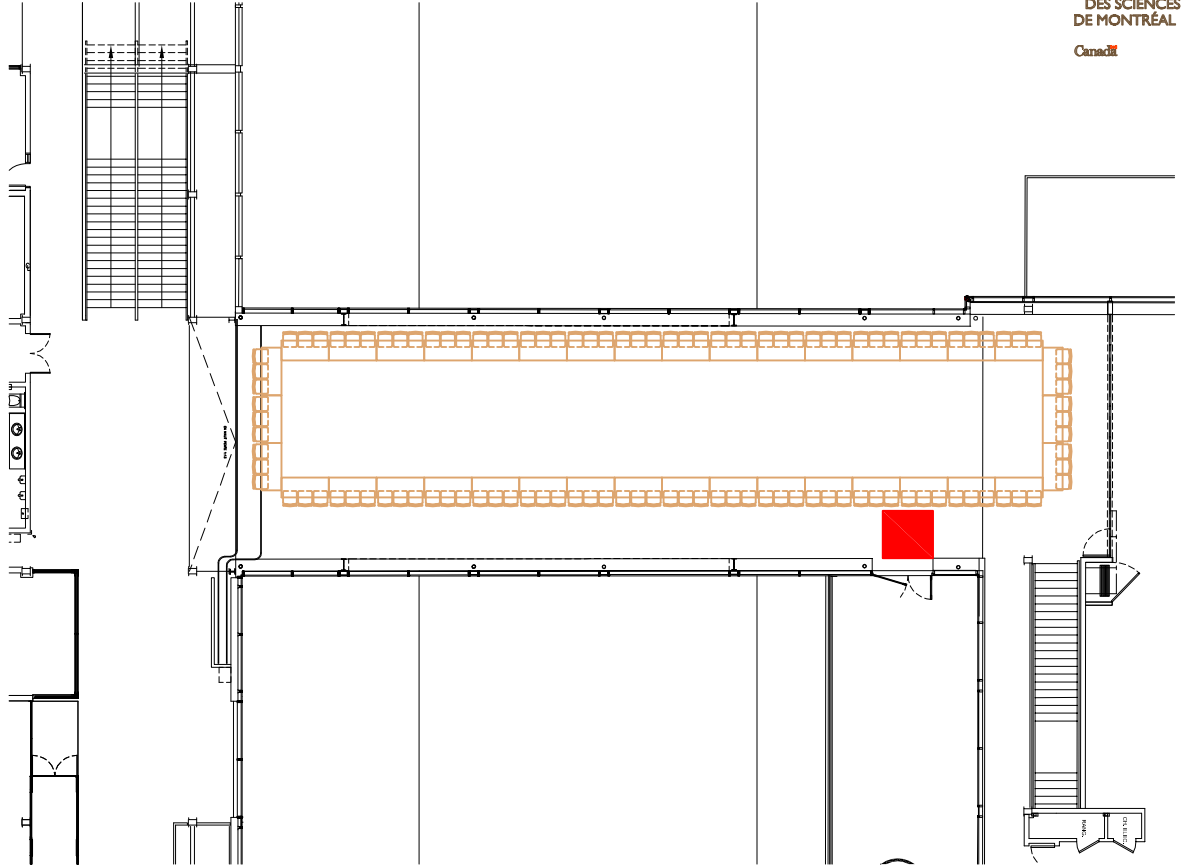

Style carré, square style – Tables 6' x 18"
Hollow square, table 30"x6', 3 people per table
CAPACITÉ MAXIMUM : 114
MAXIMAL CAPACITY : 114

 Pupitre 3 pers.
Desk 3 people

 ZONE DE DÉGAGEMENT OBLIGATOIRE 6'-0"
x 6'-0" À L'AVANT DES PORTES D'ISSUES.

ÉCHELLE/SCALE 1: 300

SOCIÉTÉ DU VIEUX-PORT DE MONTRÉAL

(514) 496-8942

OLD PORT OF MONTRÉAL CORPORATION INC.

Renseignements généraux / General Information

SALLE CLIMATISÉE
PLAFOND À 12'-2" (3,7m)
 TOILETTES

AIR CONDITIONING
CEILING AT 12'2" (3,7m)
 TOILETS

Superficie
3465 pi ca. (319 m ca.)

Area
3465 sq. ft. (319 sq. m.)

PLAN D'ENSEMBLE / GENERAL VIEW