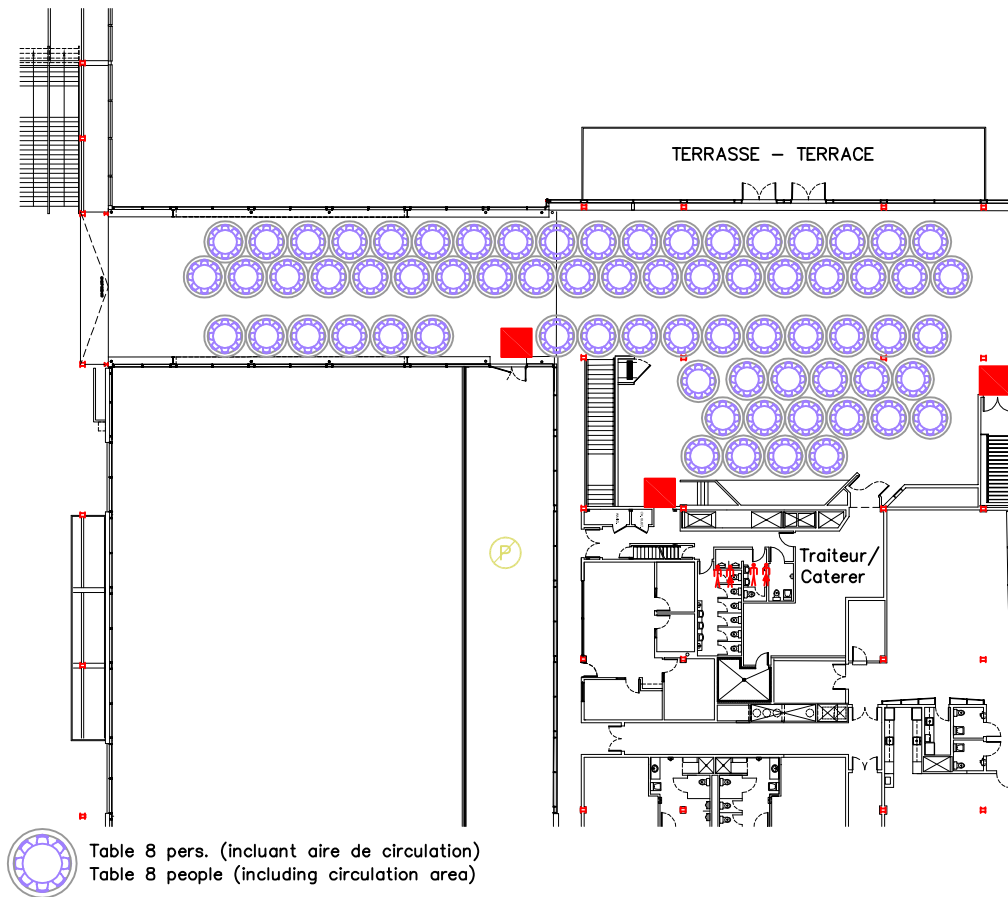

Banquet Table 60", 8 personnes par table
Seated dinner table 60", 8 people per table
CAPACITÉ MAXIMUM : 552
MAXIMAL CAPACITY : 552

SOCIÉTÉ DU VIEUX-PORT DE MONTRÉAL

(514) 496-8942

OLD PORT OF MONTRÉAL CORPORATION INC.

Renseignements généraux

SALLE CLIMATISÉE
PLAFOND PERSPECTIVE: 13'-0" (4m)
PLAFOND PASSERELLE: 12'-2" (3.7m)
TOILETTES

General Information

AIR CONDITIONING
CEILING PERSPECTIVE: 13'-0" (4m)
CEILING PASSERELLE: 12'-2" (3.7m)
TOILETS

Superficie

PERSPECTIVE: 5040 pi ca. (468 m ca.)
PASSERELLE: 3465 pi ca. (319 m ca.)
TERRASSE: 1280 pi ca. (119 m ca.)

Area

PERSPECTIVE: 5040 sq. ft. (468 sq. m.)
PASSERELLE: 3465 sq. ft. (319 sq. m.)
TERRASSE: 1280 sq. ft. (119 sq. m.)